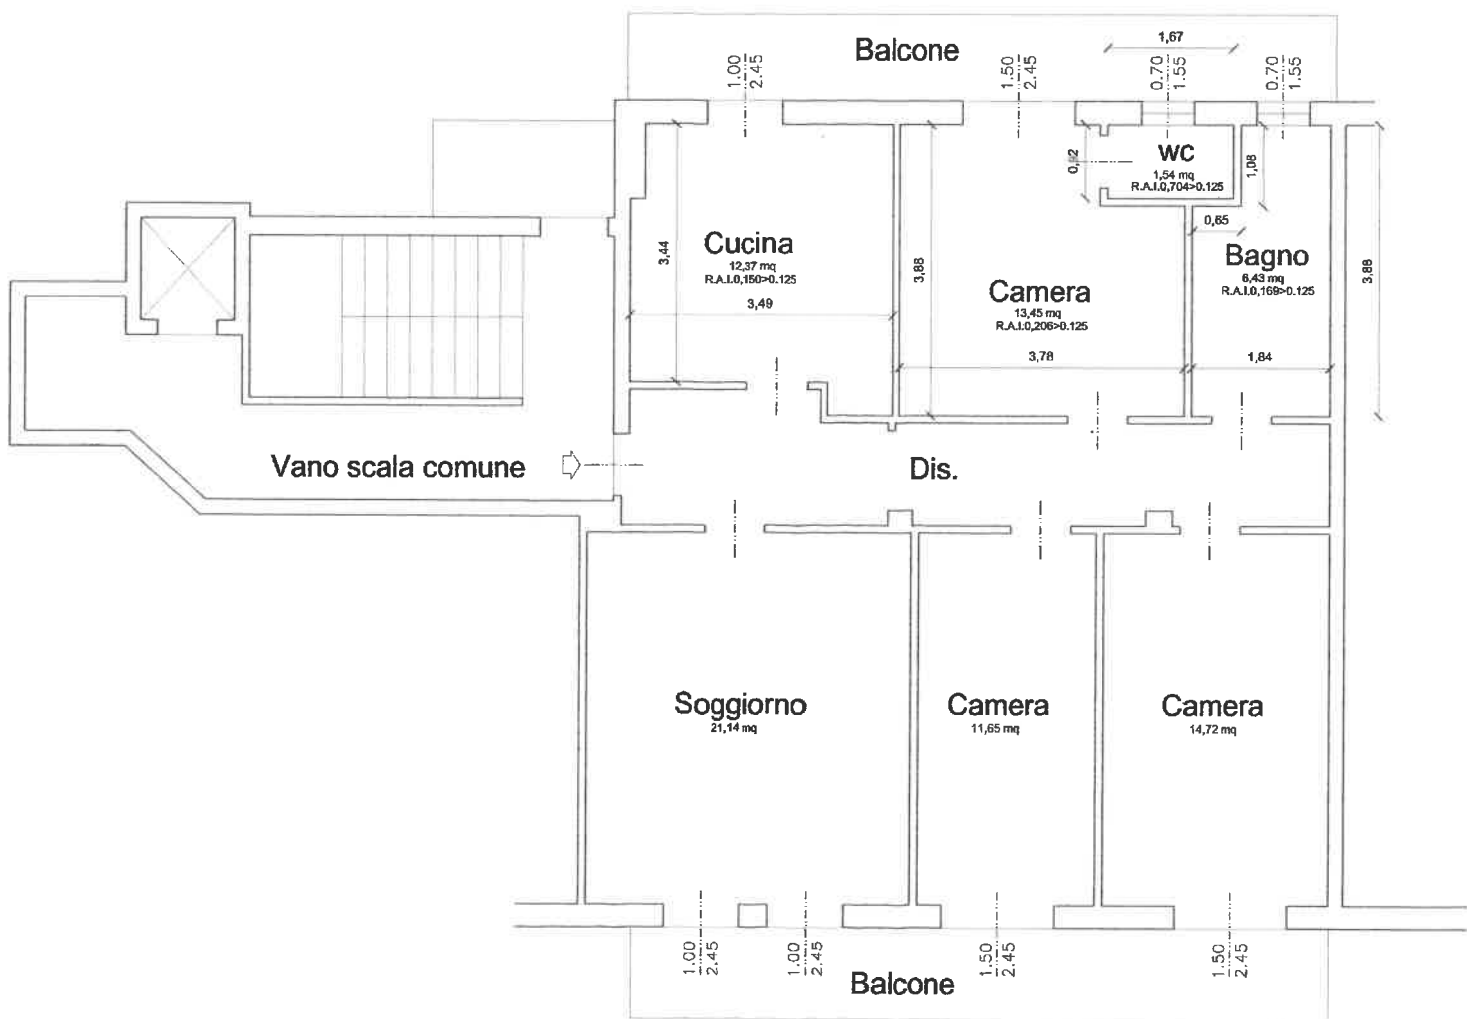

# PROGETTO PIANTA PIANO QUARTO H = 2.85 m

Viale Giulio Cesare